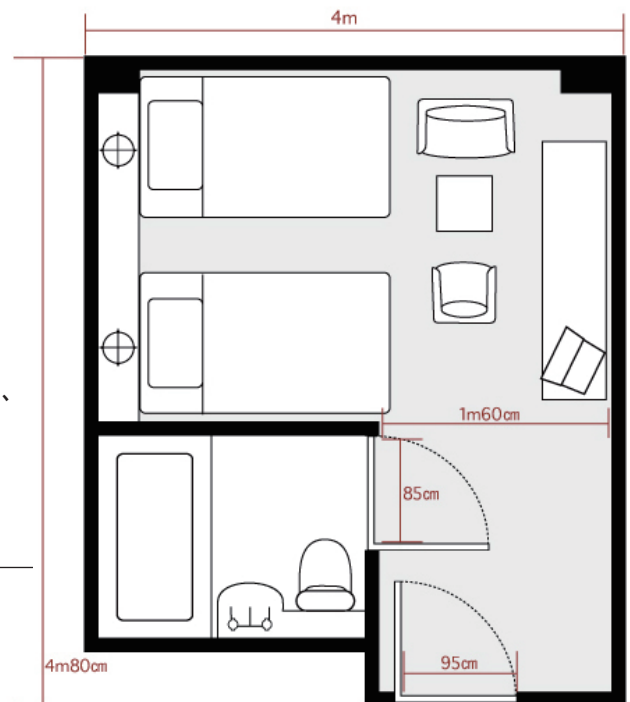

デラックスシングルとツインが利用できます。
これまでも車椅子使用客の利用あります。
平面駐車場が広いです。デラックスシングルは一人一泊6,720円、
ツインは2名1室12,600円からです。

※宿泊予約時には、詳細をホテルに確認ください。

最寄駅について

最寄駅は刈谷駅です。

客室見取図

障害者への対応

客室の障害者対応

客室全般

- 扉は開き戸で重いです
- 部屋鍵の使いやすさに問題ありません
- 部屋番号の浮き出し文字・点字表示はありません

客室内の移動

- 車椅子の回転スペースあります
- 床材は車椅子での移動に問題ありません

客室の設備

- 電話の位置に問題があります
※ベット間が狭いので使いにくい
- 車椅子から操作できるスイッチやコンセントがあります
- 客室には聴覚障害者に対応する装置・備品はありません

客室トイレ・バス

- 使い勝手全般に問題があります
※段差がありますが、
申し出があればスロープをつける事ができます
- 扉は引き戸で重さに問題ありません
- 手すりはありません

施設の障害者対応

フロント

- 車椅子利用者に考慮したカウンタはありません
- フロントから障害者対応客室までの段差があります
- 必要に応じフロントから客室までの案内、
客室の利用案内や設備の操作説明の対応があります

エレベータ

- 11人乗りです
- 点字表示、音声案内があります
- ボタンを押したとわかる操作感があります