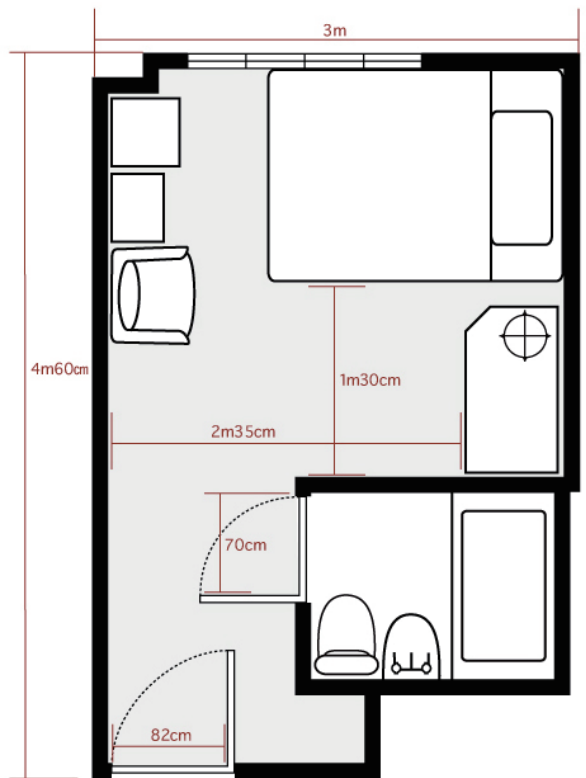

障害者対応客室はありませんが広めのシングルとツインの各2室で利用が可能です。一人一泊6,000円からです。

※宿泊予約時には、詳細をホテルに確認ください。

最寄駅について

最寄駅は大府駅です。

車椅子での移動経路に問題ありません、点字ブロックは駅から正面玄関前を通過し玄関への分岐はありません。

正面玄関にスロープがあります。

客室見取図

障害者への対応

客室の障害者対応

客室全般

- 扉は開き戸で重さに問題ありません
- 部屋鍵の使いやすさに問題ありません

客室内の移動

- 車椅子の回転スペースあります
※広めシングルとツイン各2室の利用が可能です
狭めのツインと通常のシングルは車椅子の転回ができません
- 床材は車椅子での移動に問題ありません

客室の設備

- 電話の位置に問題ありません
- 車椅子から操作できるスイッチやコンセントがあります
- 客室には聴覚障害者に対応する装置・備品はありません