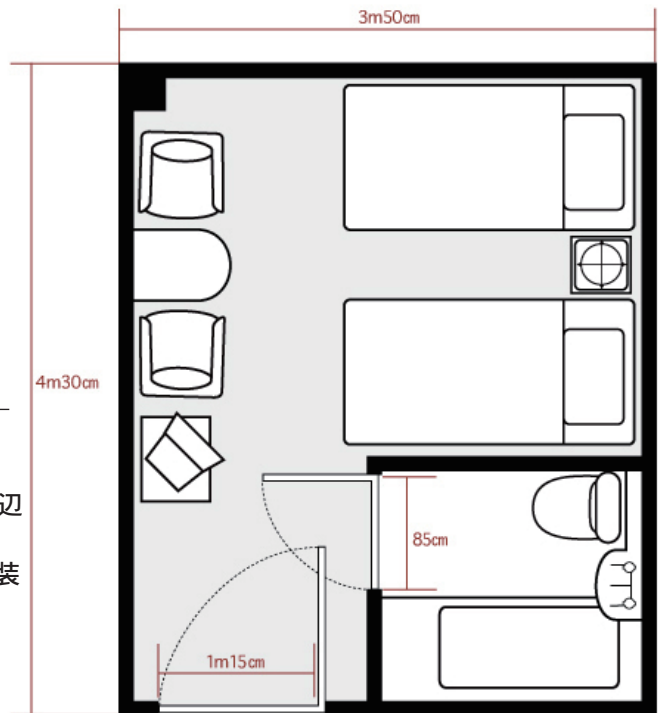

ホテルクラウンパレス知立

[最寄駅] 知立駅

[所在地] 〒472-0033 愛知県知立市中町中128番地

[電話番号] 0566-85-3939

[FAX] 0566-84-0288

[ホームページ] <http://www.crownpalais.jp/chiryu/>

フロント前に4台分の駐車スペースがあります。

一人一泊7,800円からです。

※宿泊予約時には、詳細をホテルに確認ください。

最寄駅について

最寄駅は知立駅です。駅は豊橋方面のみ段差のない経路です。

他方面は駅舎外からホームヘアプローチします。

ホテル敷地からフロントまでの点字ブロックはありますが駅周辺とは不連続です。

駅とホテル間は一応段差解消の歩道整備済ですが、快適な舗装材ではありません。

客室見取図

障害者への対応

客室の障害者対応

客室全般

- 扉は開き戸で重いです
- 部屋鍵の使いやすさに問題ありません
- 部屋番号の浮き出し文字・点字表示はありません

客室内の移動

- 車椅子の回転スペースあります
- 床材は車椅子での移動に問題ありません

客室の設備

- 電話の位置に問題ありません
- 車椅子から操作できるスイッチやコンセントがあります
- 客室には聴覚障害者に対応する装置・備品はありません

客室トイレ・バス

- 使い勝手全般に問題あります
  - ※トイレに手すりがなく、出入口、内部とも狭いので出入りができませんが、事前に車椅子利用者とわかればバスルームの扉を外して対応可能です
- 扉は開き戸で重さに問題ありません
- 手すりがあります
  - ※手すりはバスにひとつです

施設の障害者対応

フロント

- 車椅子利用者に考慮したカウンタではありません
- フロントから障害者対応客室までの段差はありません
- 必要に応じフロントから客室までの案内、客室の利用案内や設備の操作説明の対応があります

エレベータ

- 15人乗りです
- 車椅子用操作盤があります
- 点字表示はありません
- 音声案内はあります
- ボタンを押したとわかる操作感があります

共用トイレ

- 場所は1階フロントロビー、3階宴会場にありますが
- 使い勝手全般に問題ありません
- JIS配置の操作器具ではありません
- 「流す」「非常」ボタンへの点字表示はありません

ホテルレストラン

- 座席までに段差があります

ホテル駐車場

- 車椅子使用客用の駐車スペースがあります