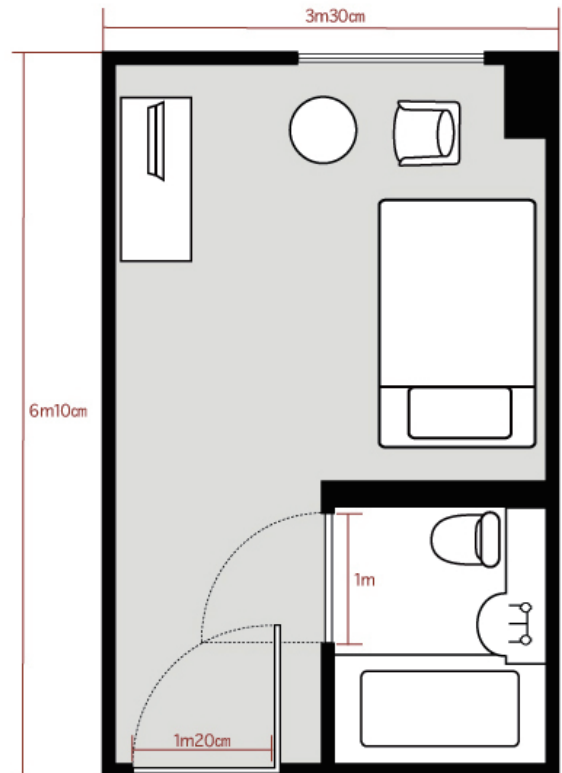

刈谷おでかけ便利帳2010 ~車いすユーザーと調べたおすすめホテル~

サイプレスガーデンホテル

[最寄駅] 金山駅
[所在地] 〒456-0002 名古屋市熱田区金山町一丁目9番8号
[電話番号] 052-679-1661
[FAX] 052-679-1662
[ホームページ] <http://www.cypress-garden.co.jp/>

丁寧な応接、対応です。一人一泊10,800円からです。
※宿泊予約時には、詳細をホテルに確認ください。

最寄駅について

最寄駅である金山駅はバリアフリー化済みです。
ホテルまで徒歩5分です。駅とホテル間の歩道にはやや急なすりつけはありますが、支障となる段差はありません。
ホテルとその周囲に点字ブロックはありません。

客室見取図

障害者への対応

客室の障害者対応

客室全般

- 扉は開き戸で重いです
- 部屋鍵の使いやすさに問題があります
  ※扉を閉められず、手すりが片側のみです
- 部屋番号の浮き出し文字・点字表示はありません
- 鍵に視覚障害者用の切抜きがあります

客室内の移動

- 車椅子の回転スペースがあります
- 床材は車椅子での移動に問題ありません

客室の設備

- 電話の位置に問題ありません
- 車椅子から操作できるスイッチやコンセントがあります
- 客室には聴覚障害者に対応する装置・備品はありません

客室トイレ・バス

- 車椅子利用者の使い勝手全般に問題があります
- 視覚障害者の使い勝手全般に問題ありません
- 扉は開き戸で重さに問題ありません
- 手すりがあります。
  ※扉をしめられません、手すりが片側のみです

施設の障害者対応

フロント

- 車椅子利用者に考慮したカウンタではありません
- フロントから障害者対応客室までの段差はありません
- 必要に応じフロントから客室までの案内、客室の利用案内や設備の操作説明の対応があります

エレベータ

- 15人乗りです
- 点字表示が本調査をきっかけに追加されました
- 音声案内はあります
- ボタンを押したとわかる操作感があります

共用トイレ

- 場所は1階フロントの近くにありますが
- 使い勝手全般に問題ありません
  ※写真のベビーベッドは本調査をきっかけに移動してもらえました
- JIS配置の操作器具ではありません
- 「流す」「非常」ボタンへの点字表示はありません
  ※鍵は小さく使いにくい、照明のスイッチが高いです

ホテルレストラン

- 車椅子利用者が利用できる座席があります
- その座席まで段差はありません

ホテル駐車場

- 車椅子使用客用の駐車スペースがあります