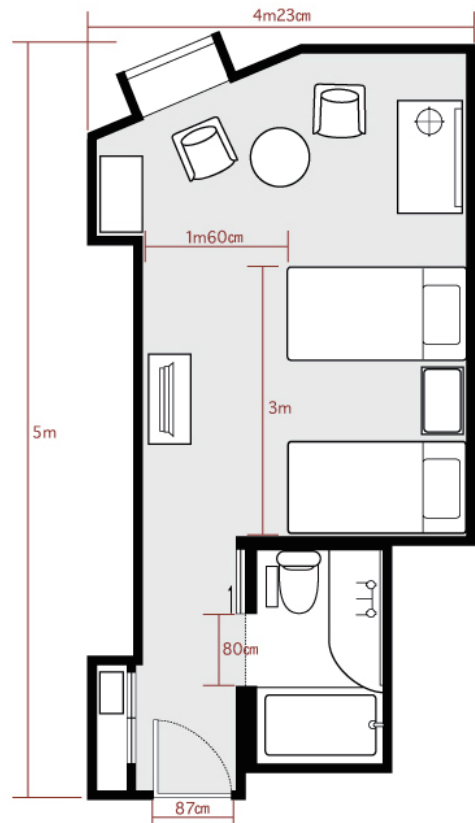

刈谷おでかけ便利帳2010 ~車いすユーザーと調べたおすすめホテル~

ホテルグランコート名古屋

[最寄駅] 金山駅

[所在地] 〒444-0023名古屋市中区金山一丁目1番地1号

[電話番号] 052-683-4111

[FAX] 052-683-4121

[ホームページ] <http://www.grandcourt.co.jp>

障害者客室は17階と18階の2室です。一人一泊24,000円です。

※宿泊予約時には、詳細をホテルに確認ください。

最寄駅について

最寄駅である金山駅はバリアフリー化済みです。

駅とホテル間は上屋のかかった経路で結ばれています。

同じ経路に点字ブロックがあり、ホテル自動扉まで誘導しています。

客室見取図

障害者への対応

客室の障害者対応

客室全般

- 扉は開き戸で重いです
- 部屋鍵の使いやすさに問題ありません
  ※施錠時間が短いのでカードキーの操作は早めがおすすめです
- 部屋番号の浮き出し文字・点字表示があります
- 鍵に視覚障害者用の切抜きがありません

客室内の移動

- 車椅子の回転スペースあります
- 床材は車椅子での移動に問題ありません

客室の設備

- 電話の位置に問題ありません
- 車椅子から操作できるスイッチやコンセントがあります
- 客室には聴覚障害者に対応する装置・備品はありません

客室トイレ・バス

- 使い勝手全般に問題ありません
- 扉は引き戸で重さは問題ありません
- 手すりがあります

施設の障害者対応

フロント

- 車椅子利用者に考慮したカウンタがあります
- フロントから障害者対応客室までの段差はありません
- 必要に応じフロントから客室までの案内、客室の利用案内や設備の操作説明の対応があります

エレベータ

- 17人乗り3台、15人乗り1台です
- 点字表示、音声案内があります
- ボタンを押したとわかる操作感があります

共用トイレ

- 場所は2階レストラン近く、地下1階、車寄せ、4階、5階、7階、28階にあります
  ※高層レストラン階にはありません
- 使い勝手全般に問題ありません
- JIS配置の操作器具ではありません

ホテルレストラン

- 車椅子利用者が利用できる座席があります
- その座席まで段差はありません

ホテル駐車場

- 車椅子使用客用の駐車スペースがあります

● 聴覚障害者への対応として手話ができるホテルスタッフが1名いて対応します(調査日現在)

※ここで車椅子とは、手動車椅子のイメージです。